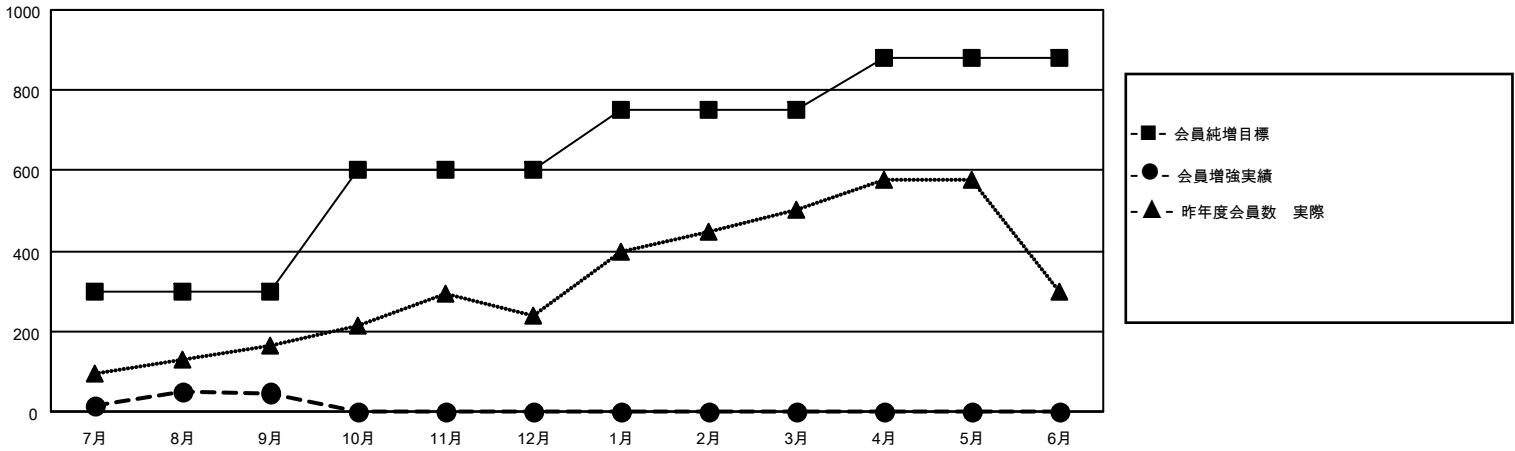

MONTHLY MEMBERSHIP PROGRESS REPORT

地域 JAPAN

District 335 B

Results as of: 9/30/2020

クラブ			
結果：2020-2021			
四半期	新クラブ目標	新クラブ	解散クラブ
7月/8月/9月	0	0	0
10月/11月/12月	0	0	0
1月/2月/3月	0	0	0
4月/5月/6月	1	0	0

名			
結果：2020-2021			
四半期	会員純増目標	会員増強実績	退会者(転籍を含む)実際
7月/8月/9月	300	178	126
10月/11月/12月	300	0	0
1月/2月/3月	150	0	0
4月/5月/6月	130	0	0

新クラブ目標及び実績累計

会員目標及び実績累計

解散クラブ: 0	78 CLUBS OF 160 一名以上の新会員を登録	男女別
		男性 4,923 (71.94%)
		女性 1,920 (28.06%)
退会者	会員累計データを見るには、ここをクリック	世帯主/家族会員合計 3,250
物故会員 14		国際会費半額の家族会員 1,787
クラブ解散 0		
その他 111		
合計 125		