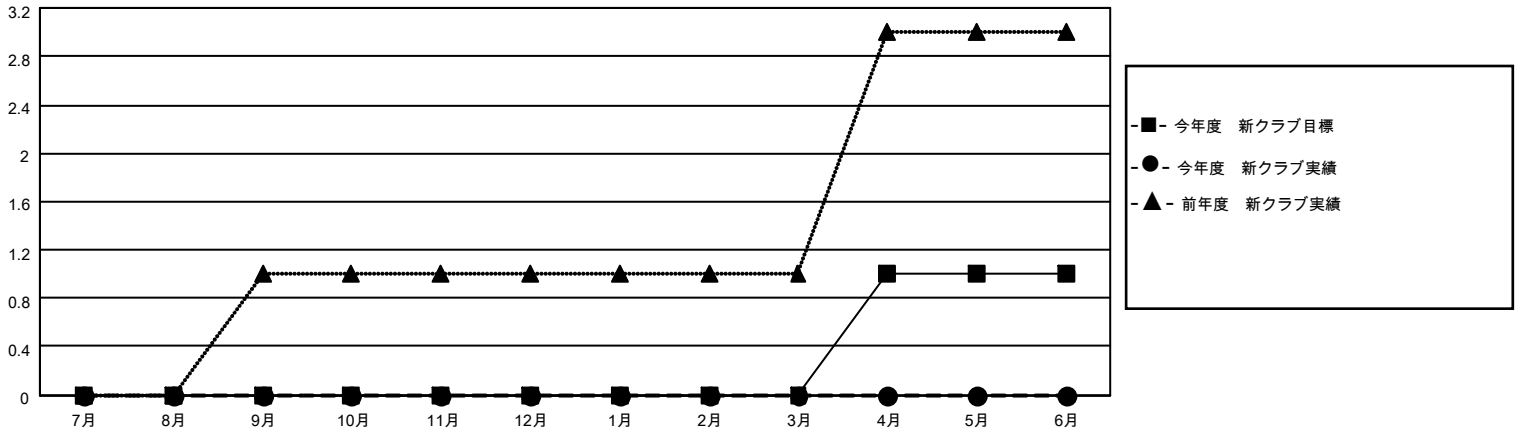

MONTHLY MEMBERSHIP PROGRESS REPORT

地域 JAPAN

District 335 B

Results as of: 9/30/2020

クラブ			
結果：2020-2021			
四半期	新クラブ目標	新クラブ	解散クラブ
7月/8月/9月	0	0	0
10月/11月/12月	0	0	0
1月/2月/3月	0	0	0
4月/5月/6月	1	0	0

名			
結果：2020-2021			
四半期	会員純増目標	会員増強実績	退会者(転籍を含む)実際
7月/8月/9月	300	178	126
10月/11月/12月	300	0	0
1月/2月/3月	150	0	0
4月/5月/6月	130	0	0

新クラブ目標及び実績累計

会員目標及び実績累計

解散クラブ: 0	78 CLUBS OF 160 一名以上の新会員を登録	男女別
		男性 4,923 (71.94%)
		女性 1,920 (28.06%)
退会者	会員累計データを見るには、ここをクリック	世帯主/家族会員合計 3,250
物故会員 14		国際会費半額の家族会員 1,787
クラブ解散 0		
その他 111		
合計 125		